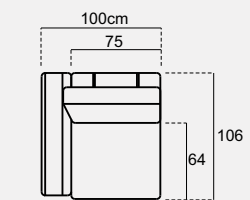

CORNER 417 X 360
ATLANTIS

BERGERE
ATLANTIS

CORNER 377 X 360
ATLANTIS

BERGERE
ATLANTIS

bergere

Atlantis

Height : 79 cm
Session height : 42 cm
Foot height : 5 cm

(L75) Arm Module Left 75

Height : 79 cm
Session height : 42 cm
Foot height : 5 cm

(R75) Arm Module Right 75

Height : 79 cm
Session height : 42 cm
Foot height : 5 cm

(L95) Arm Module Left 95

Height : 79 cm
Session height : 42 cm
Foot height : 5 cm

(R95) Arm Module Right 95

Height : 79 cm
Session height : 42 cm
Foot height : 5 cm

(75) Inter Module 75

Technical Dimensions

Height : 79 cm
Session height : 42 cm
Foot height : 5 cm

(95) Inter Module 95

Height : 79 cm
Session height : 42 cm
Foot height : 5 cm