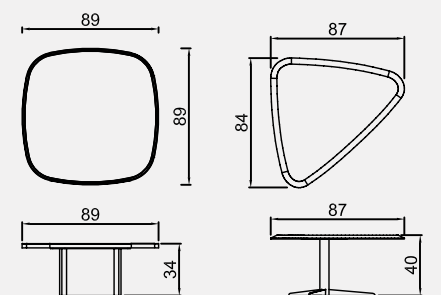

COFFEE TABLE
ATLANTIS