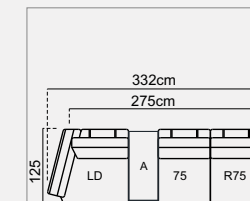

Height : 79 cm
Session height : 42 cm
Foot height : 5 cm

(R75) Arm Module Right 75

Height : 79 cm
Session height : 42 cm
Foot height : 5 cm

(L95) Arm Module Left 95

Height : 79 cm
Session height : 42 cm
Foot height : 5 cm

(R95) Arm Module Right 95

Height : 79 cm
Session height : 42 cm
Foot height : 5 cm

(75) Inter Module 75

Technical Dimensions

Height : 79 cm
Session height : 42 cm
Foot height : 5 cm

(95) Inter Module 95

Height : 79 cm
Session height : 42 cm
Foot height : 5 cm

(LD) Relaxing Module Left

Height : 79 cm
Session height : 42 cm
Foot height : 5 cm

(RD) Relaxing Module Right

Height : 42 cm
Session height : 42 cm
Foot height : 5 cm

(P) Pouf

59 cm
53
73
86 cm
94 cm
10
42

Bergere

Height : 79 cm
Session height : 42 cm
Foot height : 5 cm

(K) Corner Module

Height : 30 cm

(A) Inter Coffe Table

3 Seater

4 Seater (Relax)

4 Seater (Relax+coffe table)