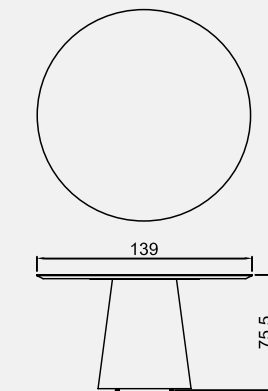

Technical
Dimensions

TV UNIT
ATLANTIS