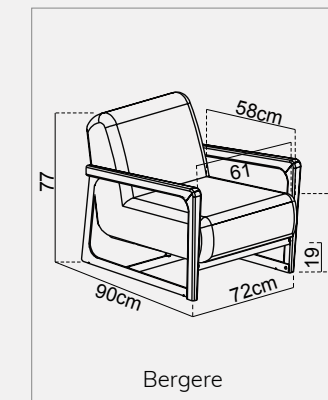

Bergere

Bronze

Technical Dimensions