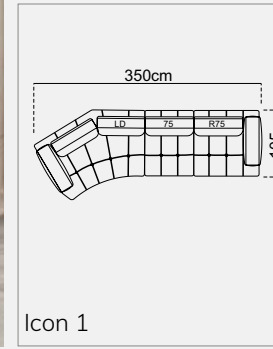

Technical Dimensions