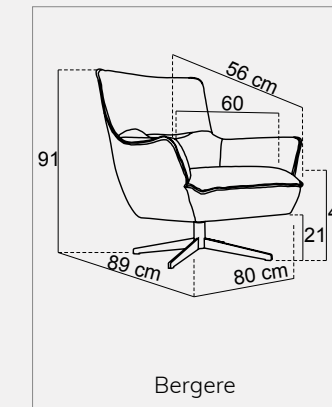

TOPRAK *Bergere*