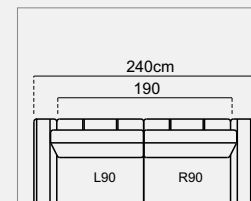

CORNER 417 X 360
ATLANTIS

BERGERE
ATLANTIS

CORNER 377 X 360
ATLANTIS

BERGERE
ATLANTIS

bergere

Atlantis

Height : 79 cm
Session height : 42 cm
Foot height : 5 cm

(L75) Arm Module Left 75

Height : 79 cm
Session height : 42 cm
Foot height : 5 cm

(R75) Arm Module Right 75

Height : 79 cm
Session height : 42 cm
Foot height : 5 cm

(L95) Arm Module Left 95

Height : 79 cm
Session height : 42 cm
Foot height : 5 cm

(R95) Arm Module Right 95

Height : 79 cm
Session height : 42 cm
Foot height : 5 cm

(75) Inter Module 75

Technical Dimensions

Height : 79 cm
Session height : 42 cm
Foot height : 5 cm

(95) Inter Module 95

Height : 79 cm
Session height : 42 cm
Foot height : 5 cm

Bergere

Height : 79 cm
Session height : 42 cm
Foot height : 5 cm

(K) Corner Module

Height : 30 cm

(A) Inter Coffe Table

3 Seater

4 Seater (Relax)

4 Seater (Relax+coffe table)