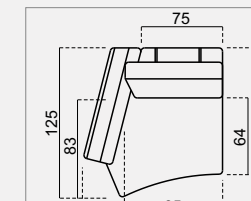

Height : 79 cm
Session height : 42 cm
Foot height : 5 cm

(R75) Arm Module Right 75

Height : 79 cm
Session height : 42 cm
Foot height : 5 cm

(L95) Arm Module Left 95

Height : 79 cm
Session height : 42 cm
Foot height : 5 cm

(R95) Arm Module Right 95

Height : 79 cm
Session height : 42 cm
Foot height : 5 cm

(75) Inter Module 75

Technical Dimensions

Height : 79 cm
Session height : 42 cm
Foot height : 5 cm

(95) Inter Module 95

Height : 79 cm
Session height : 42 cm
Foot height : 5 cm