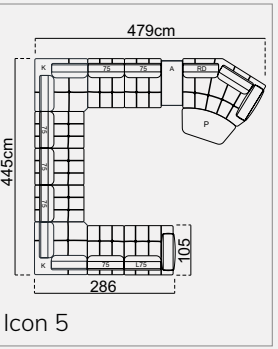

Technical Dimensions