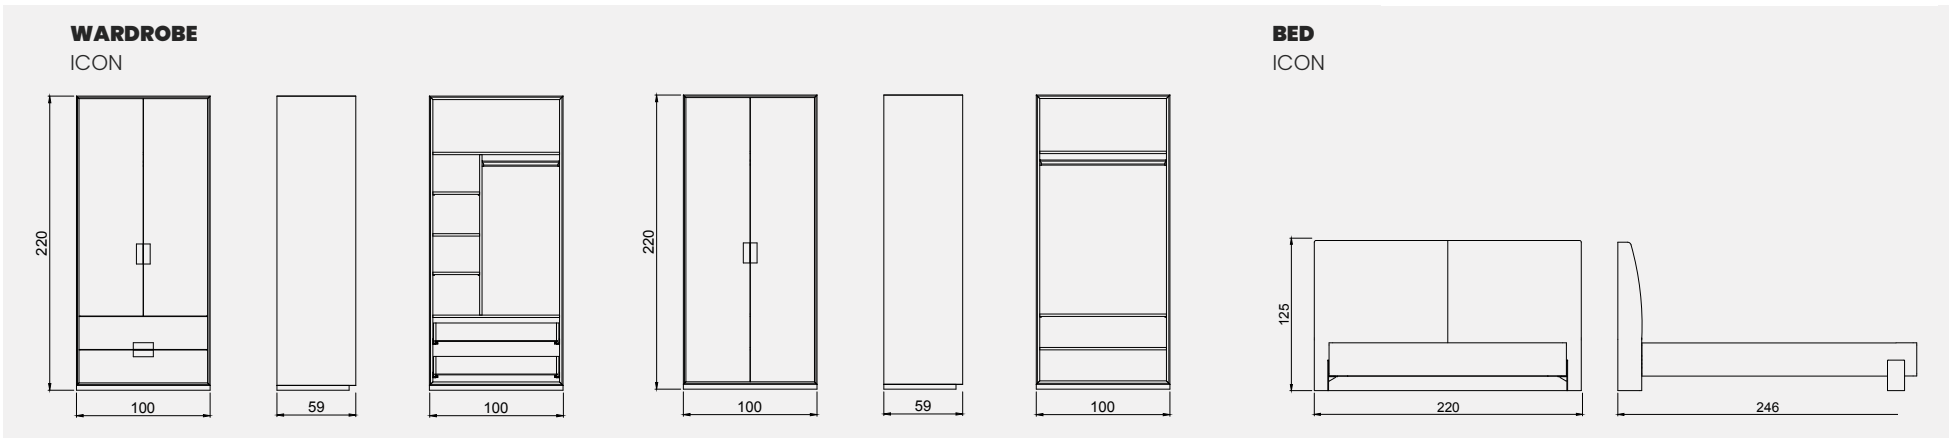

Technical
Dimensions