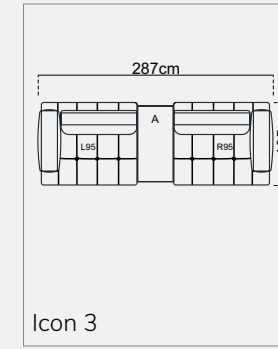

Technical Dimensions