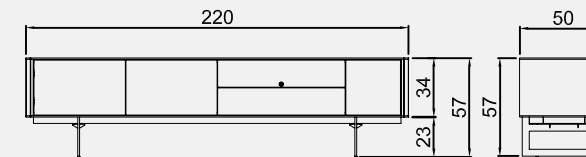

Technical
Dimensions

TV UNIT
ATLANTIS