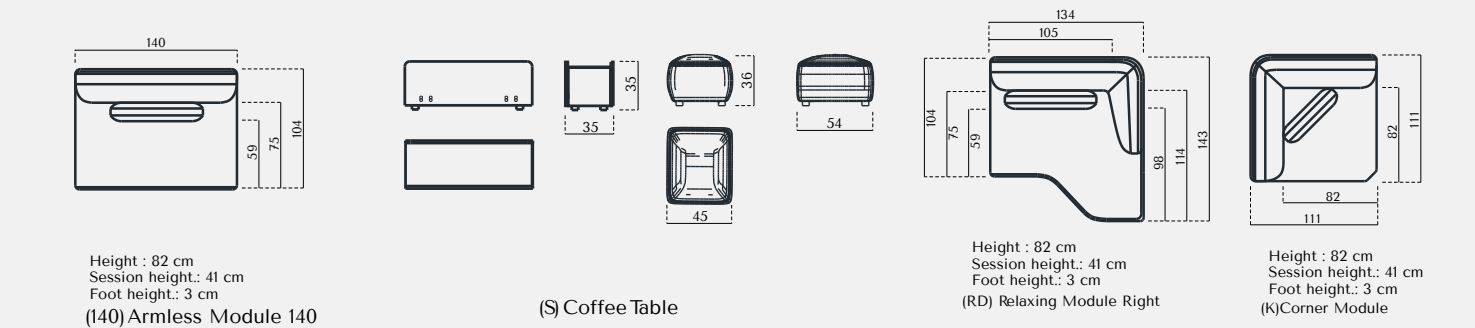

Eva *bergere*