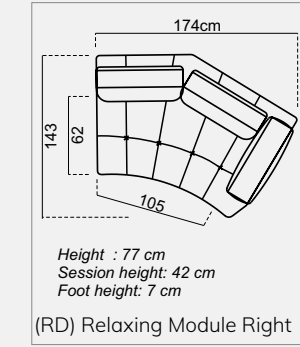

Technical Dimensions