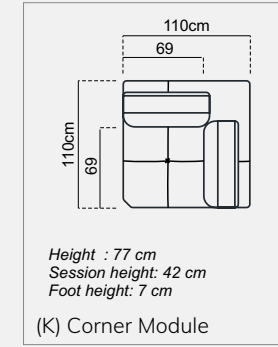

Technical Dimensions