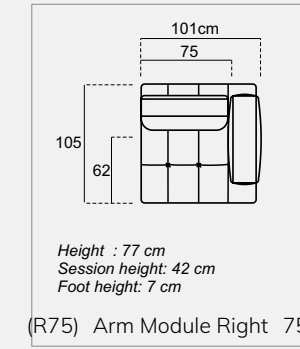

Technical Dimensions