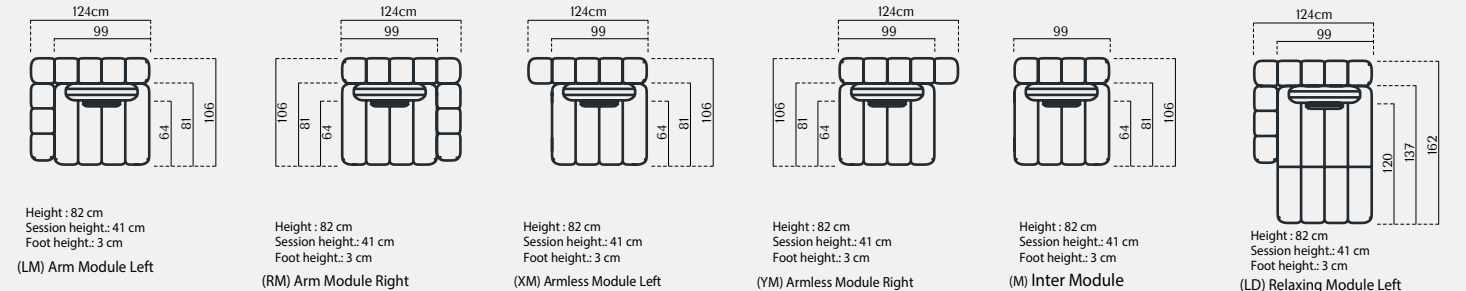

Technical Dimensions