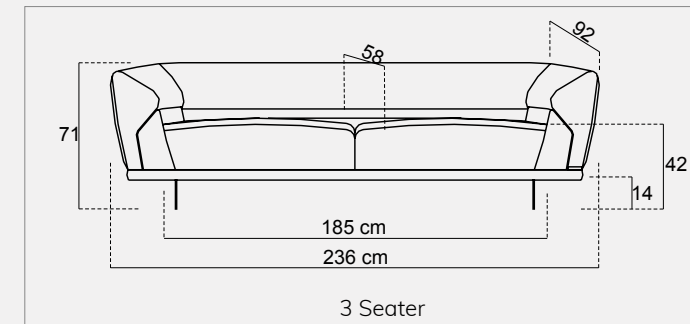

Bergere

Bronze

Technical Dimensions