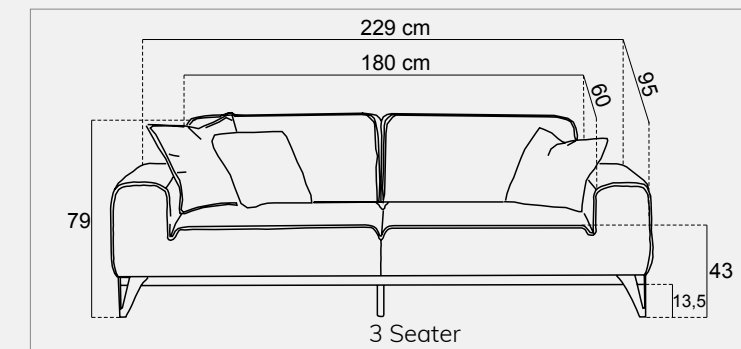

RIO *Bergere*

Technical Dimensions