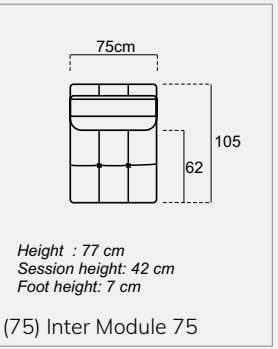

Technical Dimensions