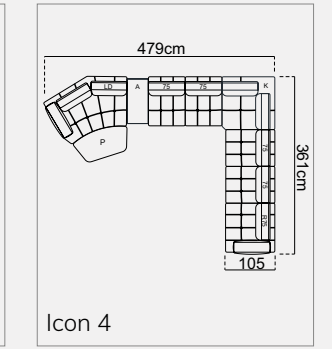

Technical Dimensions