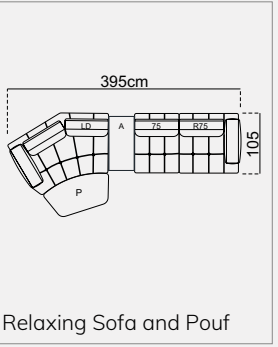

Technical Dimensions