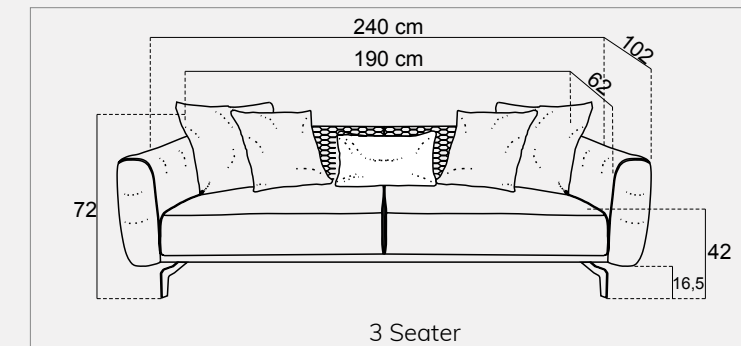

Trend LUX

Technical Dimensions