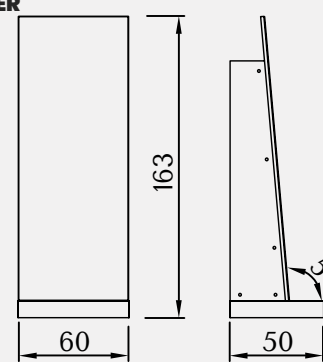

DRESSER
AQUA

DRESSER
AQUA