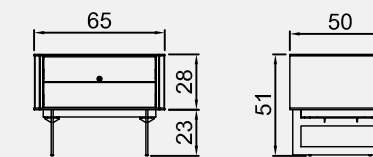

BEDSIDE TABLE
ATLANTIS

Technical
Dimensions