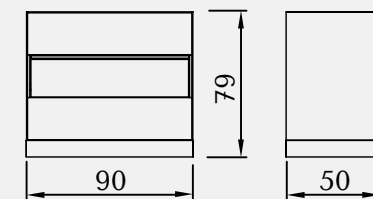

BEDSIDE TABLE
AQUA