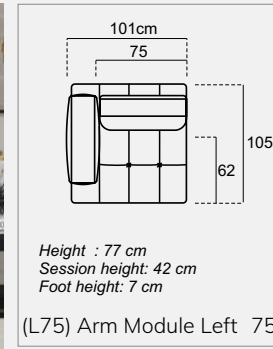

Technical Dimensions