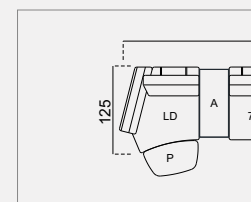

3 Seater

Atlantis 2