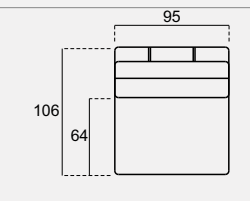

CORNER 417 X 360
ATLANTIS

BERGERE
ATLANTIS

CORNER 377 X 360
ATLANTIS

BERGERE
ATLANTIS

bergere

Atlantis

Height : 79 cm
Session height : 42 cm
Foot height : 5 cm

(L75) Arm Module Left 75

Height : 79 cm
Session height : 42 cm
Foot height : 5 cm

(R75) Arm Module Right 75

Height : 79 cm
Session height : 42 cm
Foot height : 5 cm

(L95) Arm Module Left 95

Height : 79 cm
Session height : 42 cm
Foot height : 5 cm

(R95) Arm Module Right 95

Height : 79 cm
Session height : 42 cm
Foot height : 5 cm

(75) Inter Module 75

Technical Dimensions

Height : 79 cm
Session height : 42 cm
Foot height : 5 cm

(95) Inter Module 95

Height : 79 cm
Session height : 42 cm
Foot height : 5 cm