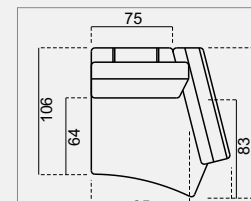

CORNER 417 X 360
ATLANTIS

BERGERE
ATLANTIS

CORNER 377 X 360
ATLANTIS

BERGERE
ATLANTIS

bergere

Atlantis

Height : 79 cm
Session height : 42 cm
Foot height : 5 cm

(L75) Arm Module Left 75

Height : 79 cm
Session height : 42 cm
Foot height : 5 cm

(R75) Arm Module Right 75

Height : 79 cm
Session height : 42 cm
Foot height : 5 cm

(L95) Arm Module Left 95

Height : 79 cm
Session height : 42 cm
Foot height : 5 cm

(R95) Arm Module Right 95

Height : 79 cm
Session height : 42 cm
Foot height : 5 cm

(75) Inter Module 75

Technical Dimensions

Height : 79 cm
Session height : 42 cm
Foot height : 5 cm

(95) Inter Module 95

Height : 79 cm
Session height : 42 cm
Foot height : 5 cm

(LD) Relaxing Module Left

Height : 79 cm
Session height : 42 cm
Foot height : 5 cm

(RD) Relaxing Module Right

Height : 42 cm
Session height : 42 cm
Foot height : 5 cm

(P) Pouf

59 cm
53
73
86 cm
94 cm
10
42