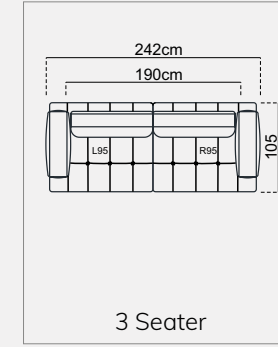

Technical Dimensions