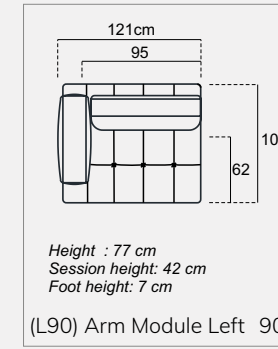

Technical Dimensions