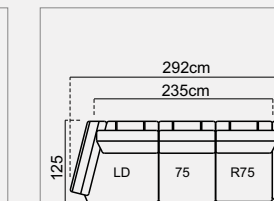

Height : 79 cm
Session height : 42 cm
Foot height : 5 cm

(R75) Arm Module Right 75

Height : 79 cm
Session height : 42 cm
Foot height : 5 cm

(L95) Arm Module Left 95

Height : 79 cm
Session height : 42 cm
Foot height : 5 cm

(R95) Arm Module Right 95

Height : 79 cm
Session height : 42 cm
Foot height : 5 cm

(75) Inter Module 75

Technical Dimensions

Height : 79 cm
Session height : 42 cm
Foot height : 5 cm

(95) Inter Module 95

Height : 79 cm
Session height : 42 cm
Foot height : 5 cm

(LD) Relaxing Module Left

Height : 79 cm
Session height : 42 cm
Foot height : 5 cm

(RD) Relaxing Module Right

Height : 42 cm
Session height : 42 cm
Foot height : 5 cm

(P) Pouf

59 cm
53
73
86 cm
94 cm
10
42

Bergere

Height : 79 cm
Session height : 42 cm
Foot height : 5 cm

(K) Corner Module

Height : 30 cm

(A) Inter Coffe Table

3 Seater

4 Seater (Relax)

4 Seater (Relax+coffe table)