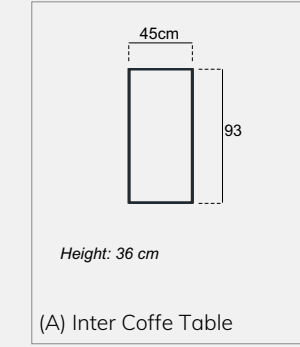

Technical Dimensions