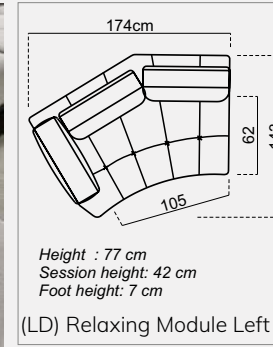

Technical Dimensions