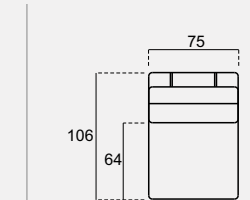

CORNER 417 X 360
ATLANTIS

BERGERE
ATLANTIS

CORNER 377 X 360
ATLANTIS

BERGERE
ATLANTIS

bergere

Atlantis

Height : 79 cm
Session height : 42 cm
Foot height : 5 cm

(L75) Arm Module Left 75

Height : 79 cm
Session height : 42 cm
Foot height : 5 cm

(R75) Arm Module Right 75

Height : 79 cm
Session height : 42 cm
Foot height : 5 cm

(L95) Arm Module Left 95

Height : 79 cm
Session height : 42 cm
Foot height : 5 cm

(R95) Arm Module Right 95

Height : 79 cm
Session height : 42 cm
Foot height : 5 cm

(75) Inter Module 75

Technical Dimensions

Height : 79 cm
Session height : 42 cm
Foot height : 5 cm

(95) Inter Module 95

Height : 79 cm
Session height : 42 cm
Foot height : 5 cm