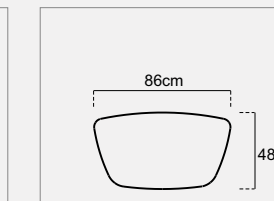

CORNER 417 X 360
ATLANTIS

BERGERE
ATLANTIS

CORNER 377 X 360
ATLANTIS

BERGERE
ATLANTIS

bergere

Atlantis

Height : 79 cm
Session height : 42 cm
Foot height : 5 cm

(L75) Arm Module Left 75

Height : 79 cm
Session height : 42 cm
Foot height : 5 cm

(R75) Arm Module Right 75

Height : 79 cm
Session height : 42 cm
Foot height : 5 cm

(L95) Arm Module Left 95

Height : 79 cm
Session height : 42 cm
Foot height : 5 cm

(R95) Arm Module Right 95

Height : 79 cm
Session height : 42 cm
Foot height : 5 cm

(75) Inter Module 75

Technical Dimensions

Height : 79 cm
Session height : 42 cm
Foot height : 5 cm

(95) Inter Module 95

Height : 79 cm
Session height : 42 cm
Foot height : 5 cm

(LD) Relaxing Module Left

Height : 79 cm
Session height : 42 cm
Foot height : 5 cm

(RD) Relaxing Module Right

Height : 42 cm
Session height : 42 cm
Foot height : 5 cm

(P) Pouf

59 cm
53
73
86 cm
94 cm
10
42