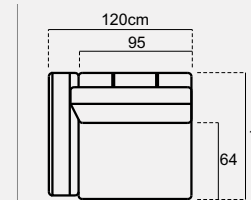

CORNER 417 X 360
ATLANTIS

BERGERE
ATLANTIS

CORNER 377 X 360
ATLANTIS

BERGERE
ATLANTIS

bergere

Atlantis

Height : 79 cm
Session height : 42 cm
Foot height : 5 cm

(L75) Arm Module Left 75

Height : 79 cm
Session height : 42 cm
Foot height : 5 cm

(R75) Arm Module Right 75

Height : 79 cm
Session height : 42 cm
Foot height : 5 cm

(L95) Arm Module Left 95

Height : 79 cm
Session height : 42 cm
Foot height : 5 cm

(R95) Arm Module Right 95

Height : 79 cm
Session height : 42 cm
Foot height : 5 cm

(75) Inter Module 75

Technical Dimensions

Height : 79 cm
Session height : 42 cm
Foot height : 5 cm

(95) Inter Module 95

Height : 79 cm
Session height : 42 cm
Foot height : 5 cm