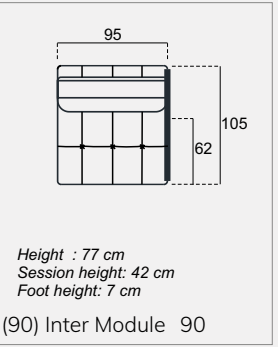

Technical Dimensions