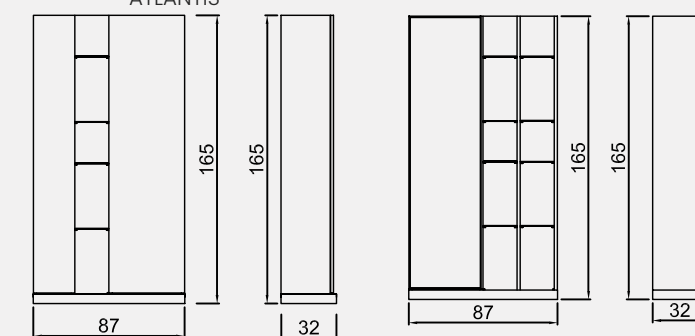

Technical
Dimensions

TV UNIT
ATLANTIS

SHOWCASE
ATLANTIS