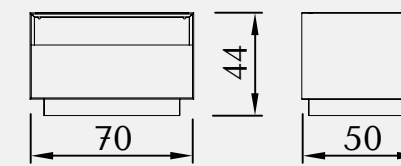

DRESSER
AQUA

BEDSIDE TABLE
AQUA

Technical
Dimensions