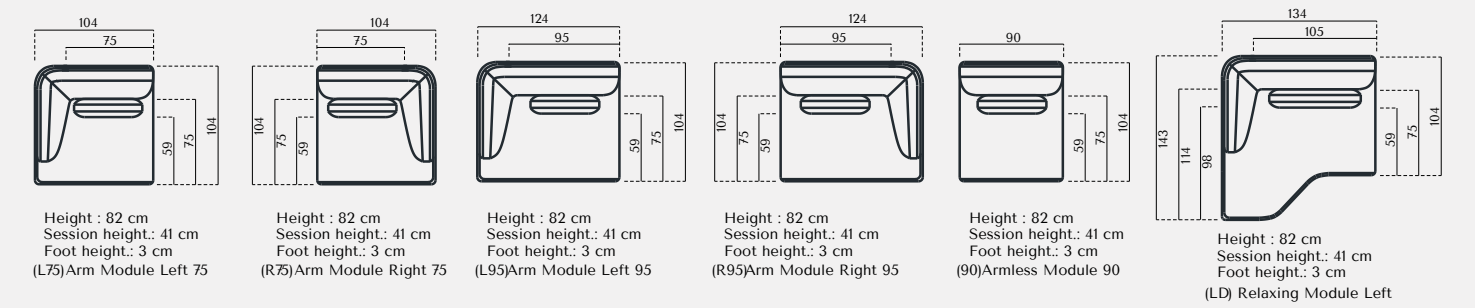

Eva *bergere*