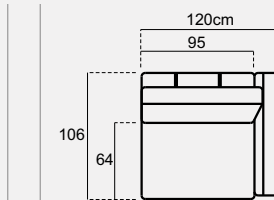

CORNER 417 X 360
ATLANTIS

BERGERE
ATLANTIS

CORNER 377 X 360
ATLANTIS

BERGERE
ATLANTIS

bergere

Atlantis

Height : 79 cm
Session height : 42 cm
Foot height : 5 cm

(L75) Arm Module Left 75

Height : 79 cm
Session height : 42 cm
Foot height : 5 cm

(R75) Arm Module Right 75

Height : 79 cm
Session height : 42 cm
Foot height : 5 cm

(L95) Arm Module Left 95

Height : 79 cm
Session height : 42 cm
Foot height : 5 cm

(R95) Arm Module Right 95

Height : 79 cm
Session height : 42 cm
Foot height : 5 cm

(75) Inter Module 75

Technical Dimensions

Height : 79 cm
Session height : 42 cm
Foot height : 5 cm

(95) Inter Module 95

Height : 79 cm
Session height : 42 cm
Foot height : 5 cm