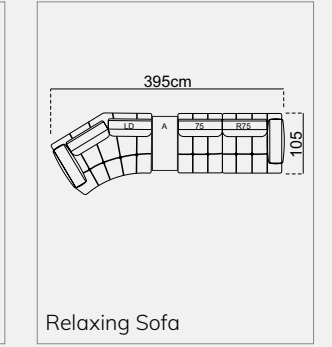

Technical Dimensions