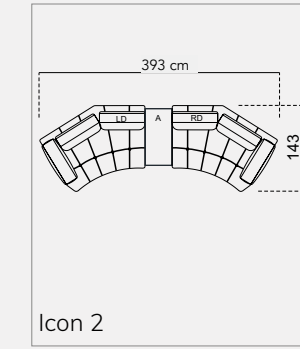

Technical Dimensions