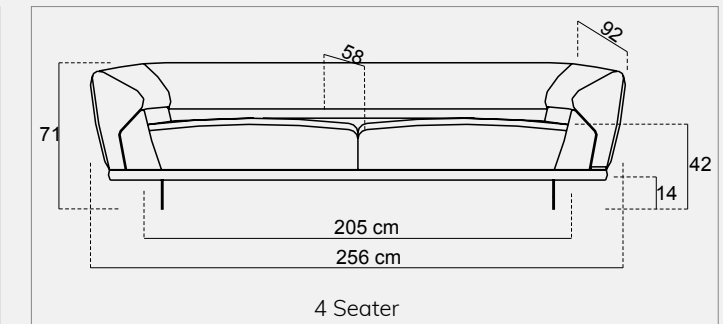

Bergere

Bronze

Technical Dimensions