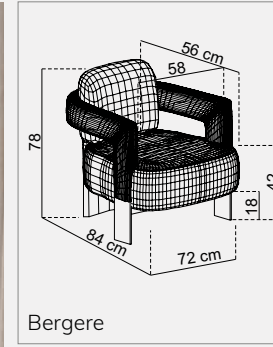

Technical Dimensions