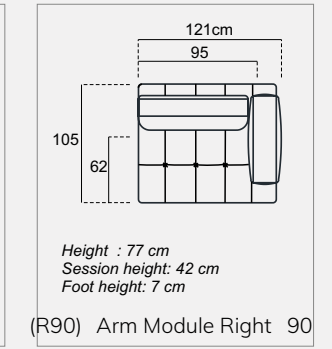

Technical Dimensions