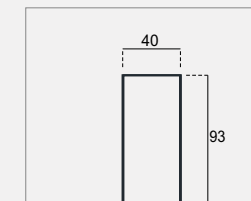

(LD) Relaxing Module Left

Height : 30 cm