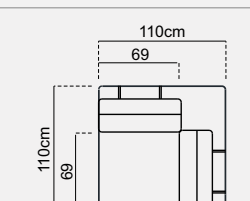

(95) Inter Module 95

Height : 79 cm
Session height : 42 cm
Foot height : 5 cm