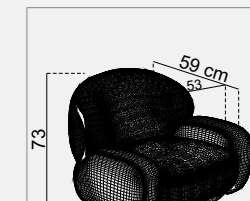

(R95) Arm Module Right 95

Height : 79 cm
Session height : 42 cm
Foot height : 5 cm

(75) Inter Module 75

Technical Dimensions

Height : 79 cm
Session height : 42 cm
Foot height : 5 cm

(95) Inter Module 95

Height : 79 cm
Session height : 42 cm
Foot height : 5 cm

(LD) Relaxing Module Left

Height : 79 cm
Session height : 42 cm
Foot height : 5 cm

(RD) Relaxing Module Right

Height : 42 cm
Session height : 42 cm
Foot height : 5 cm

(P) Pouf

59 cm
53
73
86 cm
94 cm
10
42