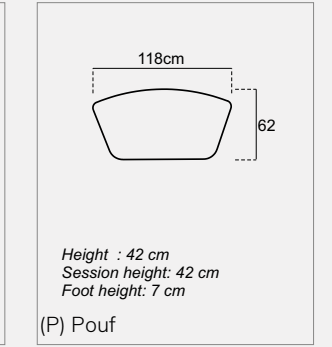

Technical Dimensions