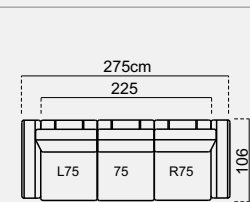

Height : 79 cm
Session height : 42 cm
Foot height : 5 cm

(R75) Arm Module Right 75

Height : 79 cm
Session height : 42 cm
Foot height : 5 cm

(L95) Arm Module Left 95

Height : 79 cm
Session height : 42 cm
Foot height : 5 cm

(R95) Arm Module Right 95

Height : 79 cm
Session height : 42 cm
Foot height : 5 cm

(75) Inter Module 75

Technical Dimensions

Height : 79 cm
Session height : 42 cm
Foot height : 5 cm

(95) Inter Module 95

Height : 79 cm
Session height : 42 cm
Foot height : 5 cm

(LD) Relaxing Module Left

Height : 79 cm
Session height : 42 cm
Foot height : 5 cm

(RD) Relaxing Module Right

Height : 42 cm
Session height : 42 cm
Foot height : 5 cm

(P) Pouf

59 cm
53
73
86 cm
94 cm
10
42

Bergere

Height : 79 cm
Session height : 42 cm
Foot height : 5 cm

(K) Corner Module

Height : 30 cm

(A) Inter Coffe Table

3 Seater

4 Seater (Relax)

4 Seater (Relax+coffe table)