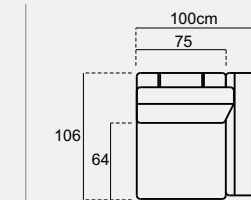

CORNER 417 X 360
ATLANTIS

BERGERE
ATLANTIS

CORNER 377 X 360
ATLANTIS

BERGERE
ATLANTIS

bergere

Atlantis

Height : 79 cm
Session height : 42 cm
Foot height : 5 cm

(L75) Arm Module Left 75

Height : 79 cm
Session height : 42 cm
Foot height : 5 cm

(R75) Arm Module Right 75

Height : 79 cm
Session height : 42 cm
Foot height : 5 cm

(L95) Arm Module Left 95

Height : 79 cm
Session height : 42 cm
Foot height : 5 cm

(R95) Arm Module Right 95

Height : 79 cm
Session height : 42 cm
Foot height : 5 cm

(75) Inter Module 75

Technical Dimensions

Height : 79 cm
Session height : 42 cm
Foot height : 5 cm

(95) Inter Module 95

Height : 79 cm
Session height : 42 cm
Foot height : 5 cm