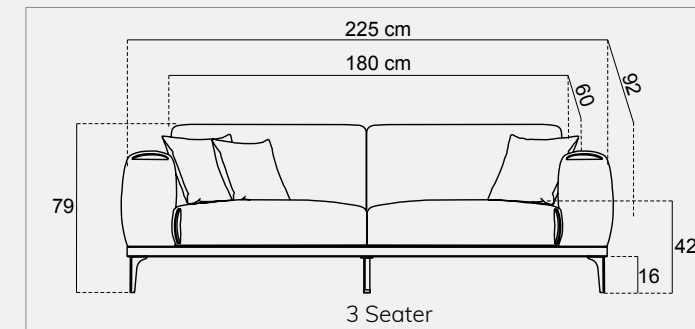

TOPRAK *Bergere*